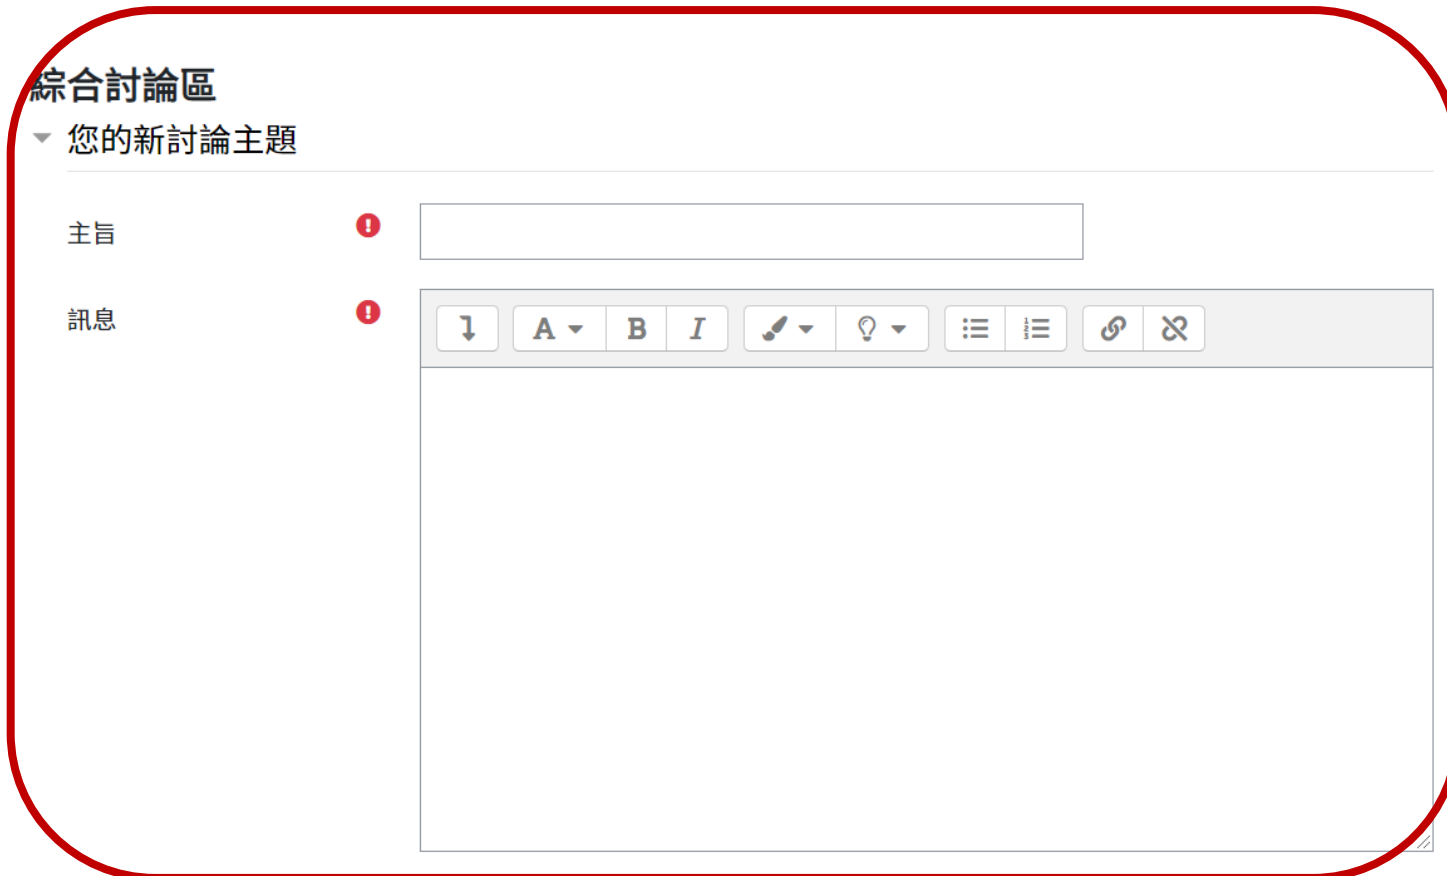

課程內容

點擊每個單元的標題空白處可以展開或是收合單元，展開時可以看到"活動名稱"字樣。

測試1

作業區 無法使用

課程介面介紹

公告、討論區、課程內容：

8. 從上到下分別是：

- (1) 公告：紅框可以查看所有公告
- (2) 討論區：左側紅框可新增文章，右側紅框可以查看所有討論
- (3) 課程內容(單元區)：紅框可以展開/收合所有單元區

課程介面介紹

- 點選紅框可新增文章，如果發表後想再變更內容，有30分鐘的時間可以再編輯它

課程內容

點擊每個單元的標題空白處可以展開或是收合單元，展開時可以看到"活動名稱"字樣。

測試1

作業區 無法使用

10 測試1

? 活動名稱